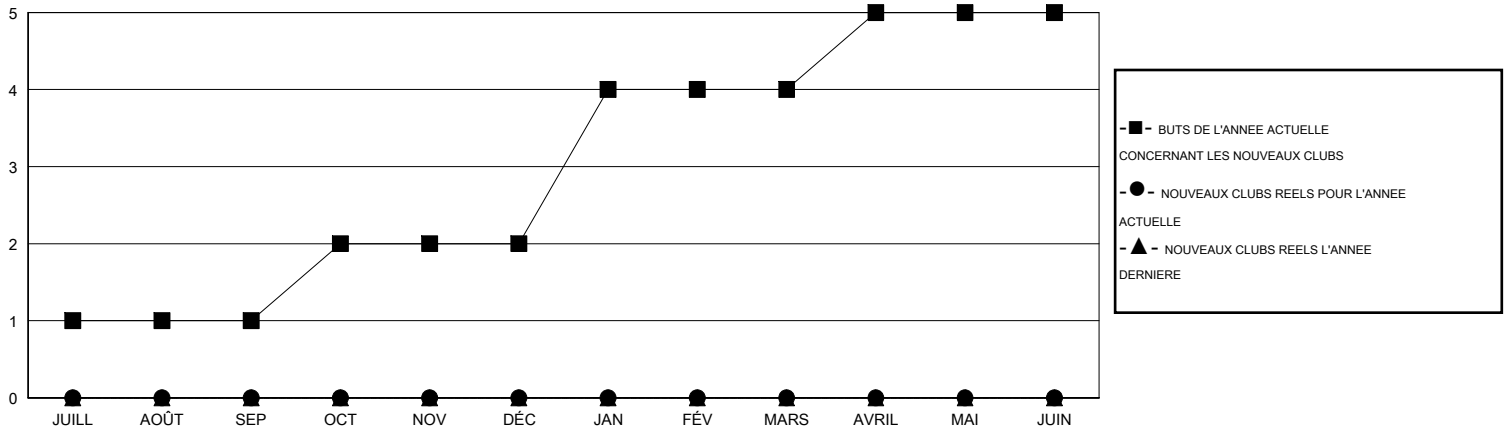

MONTHLY MEMBERSHIP PROGRESS REPORT

District 112 D

Results as of: 8/31/2016

GMT: Jean-Jacques STOFFEL-MUNCK

LIEU BELGIUM

RC EME 4

Clubs					Membres				
RESULTATS POUR 2016-2017					RESULTATS POUR 2016-2017				
TRIMESTRE	BUT CONCERNANT LES NOUVEAUX CLUBS	NOUVEAUX CLUBS	CLUBS ANNULÉS	GAIN NET/PERTE NETTE	TRIMESTRE	BUT CONCERNANT LES NOUVEAUX MEMBRES	MEMBRES FONDATEURS ET NOUVEAUX AJOUTÉS	MEMBRES RADIÉS	GAIN NET/PERTE NETTE
JUILL/AOÛT/SEP	1	0	1	-1	JUILL/AOÛT/SEP	15	23	15	8
OCT/NOV/DÉC	1	0	0	0	OCT/NOV/DÉC	35	0	0	0
JAN/FÉV/MARS	2	0	0	0	JAN/FÉV/MARS	55	0	0	0
AVRIL/MAI/JUIN	1	0	0	0	AVRIL/MAI/JUIN	25	0	0	0

BUTS ET NOUVEAUX CLUBS REELS - CUMULATIF

BUTS ET MEMBRES REELS - CUMULATIF

CLUBS RADIÉS: 1	14 CLUBS OF 100 ONT AJOUTE 1 OU PLUSIEURS NOUVEAUX MEMBRES	<u>DISTRIBUTION PAR SEXE</u>
		HOMME 2,160 (87.31%)
		FEMME 314 (12.69%)
<u>MEMBRES RADIÉS</u>	CLIQUER ICI POUR AVOIR LES DONNEES DE L'EVALUATION DE SANTE	MEMBRES D'UNITE FAMILIALE 20
DECEDE 4		CHEF DE FAMILLE 10
CLUB ANNULE 0		N'EST PAS CHEF DE FAMILLE 10
AUTRE 11		
TOTAL 15		