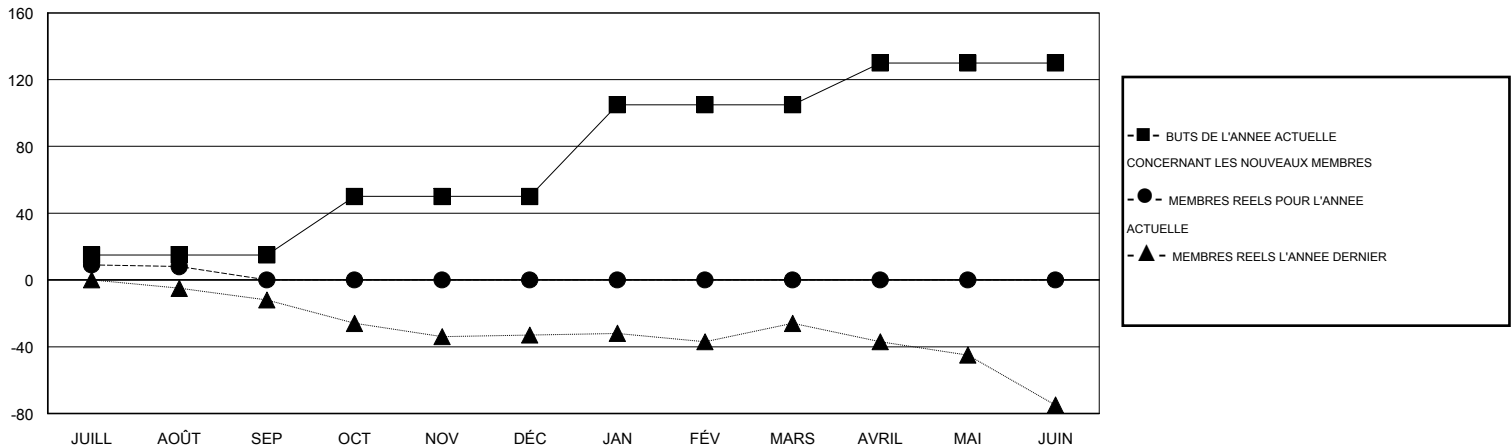

MONTHLY MEMBERSHIP PROGRESS REPORT

District 112 D

Results as of: 8/31/2016

GMT: Jean-Jacques STOFFEL-MUNCK

LIEU BELGIUM

RC EME 4

Clubs					Membres				
RESULTATS POUR 2016-2017					RESULTATS POUR 2016-2017				
TRIMESTRE	BUT CONCERNANT LES NOUVEAUX CLUBS	NOUVEAUX CLUBS	CLUBS ANNULÉS	GAIN NET/PERTE NETTE	TRIMESTRE	BUT CONCERNANT LES NOUVEAUX MEMBRES	MEMBRES FONDATEURS ET NOUVEAUX AJOUTÉS	MEMBRES RADIÉS	GAIN NET/PERTE NETTE
JUILL/AOÛT/SEP	1	0	1	-1	JUILL/AOÛT/SEP	15	23	15	8
OCT/NOV/DÉC	1	0	0	0	OCT/NOV/DÉC	35	0	0	0
JAN/FÉV/MARS	2	0	0	0	JAN/FÉV/MARS	55	0	0	0
AVRIL/MAI/JUIN	1	0	0	0	AVRIL/MAI/JUIN	25	0	0	0

BUTS ET NOUVEAUX CLUBS REELS - CUMULATIF

BUTS ET MEMBRES REELS - CUMULATIF

CLUBS RADIÉS: 1	14 CLUBS OF 100 ONT AJOUTE 1 OU PLUSIEURS NOUVEAUX MEMBRES	<u>DISTRIBUTION PAR SEXE</u>
		HOMME 2,160 (87.31%)
		FEMME 314 (12.69%)
<u>MEMBRES RADIÉS</u>	CLIQUER ICI POUR AVOIR LES DONNEES DE L'EVALUATION DE SANTE	MEMBRES D'UNITE FAMILIALE 20
DECEDE 4		CHEF DE FAMILLE 10
CLUB ANNULE 0		N'EST PAS CHEF DE FAMILLE 10
AUTRE 11		
TOTAL 15		